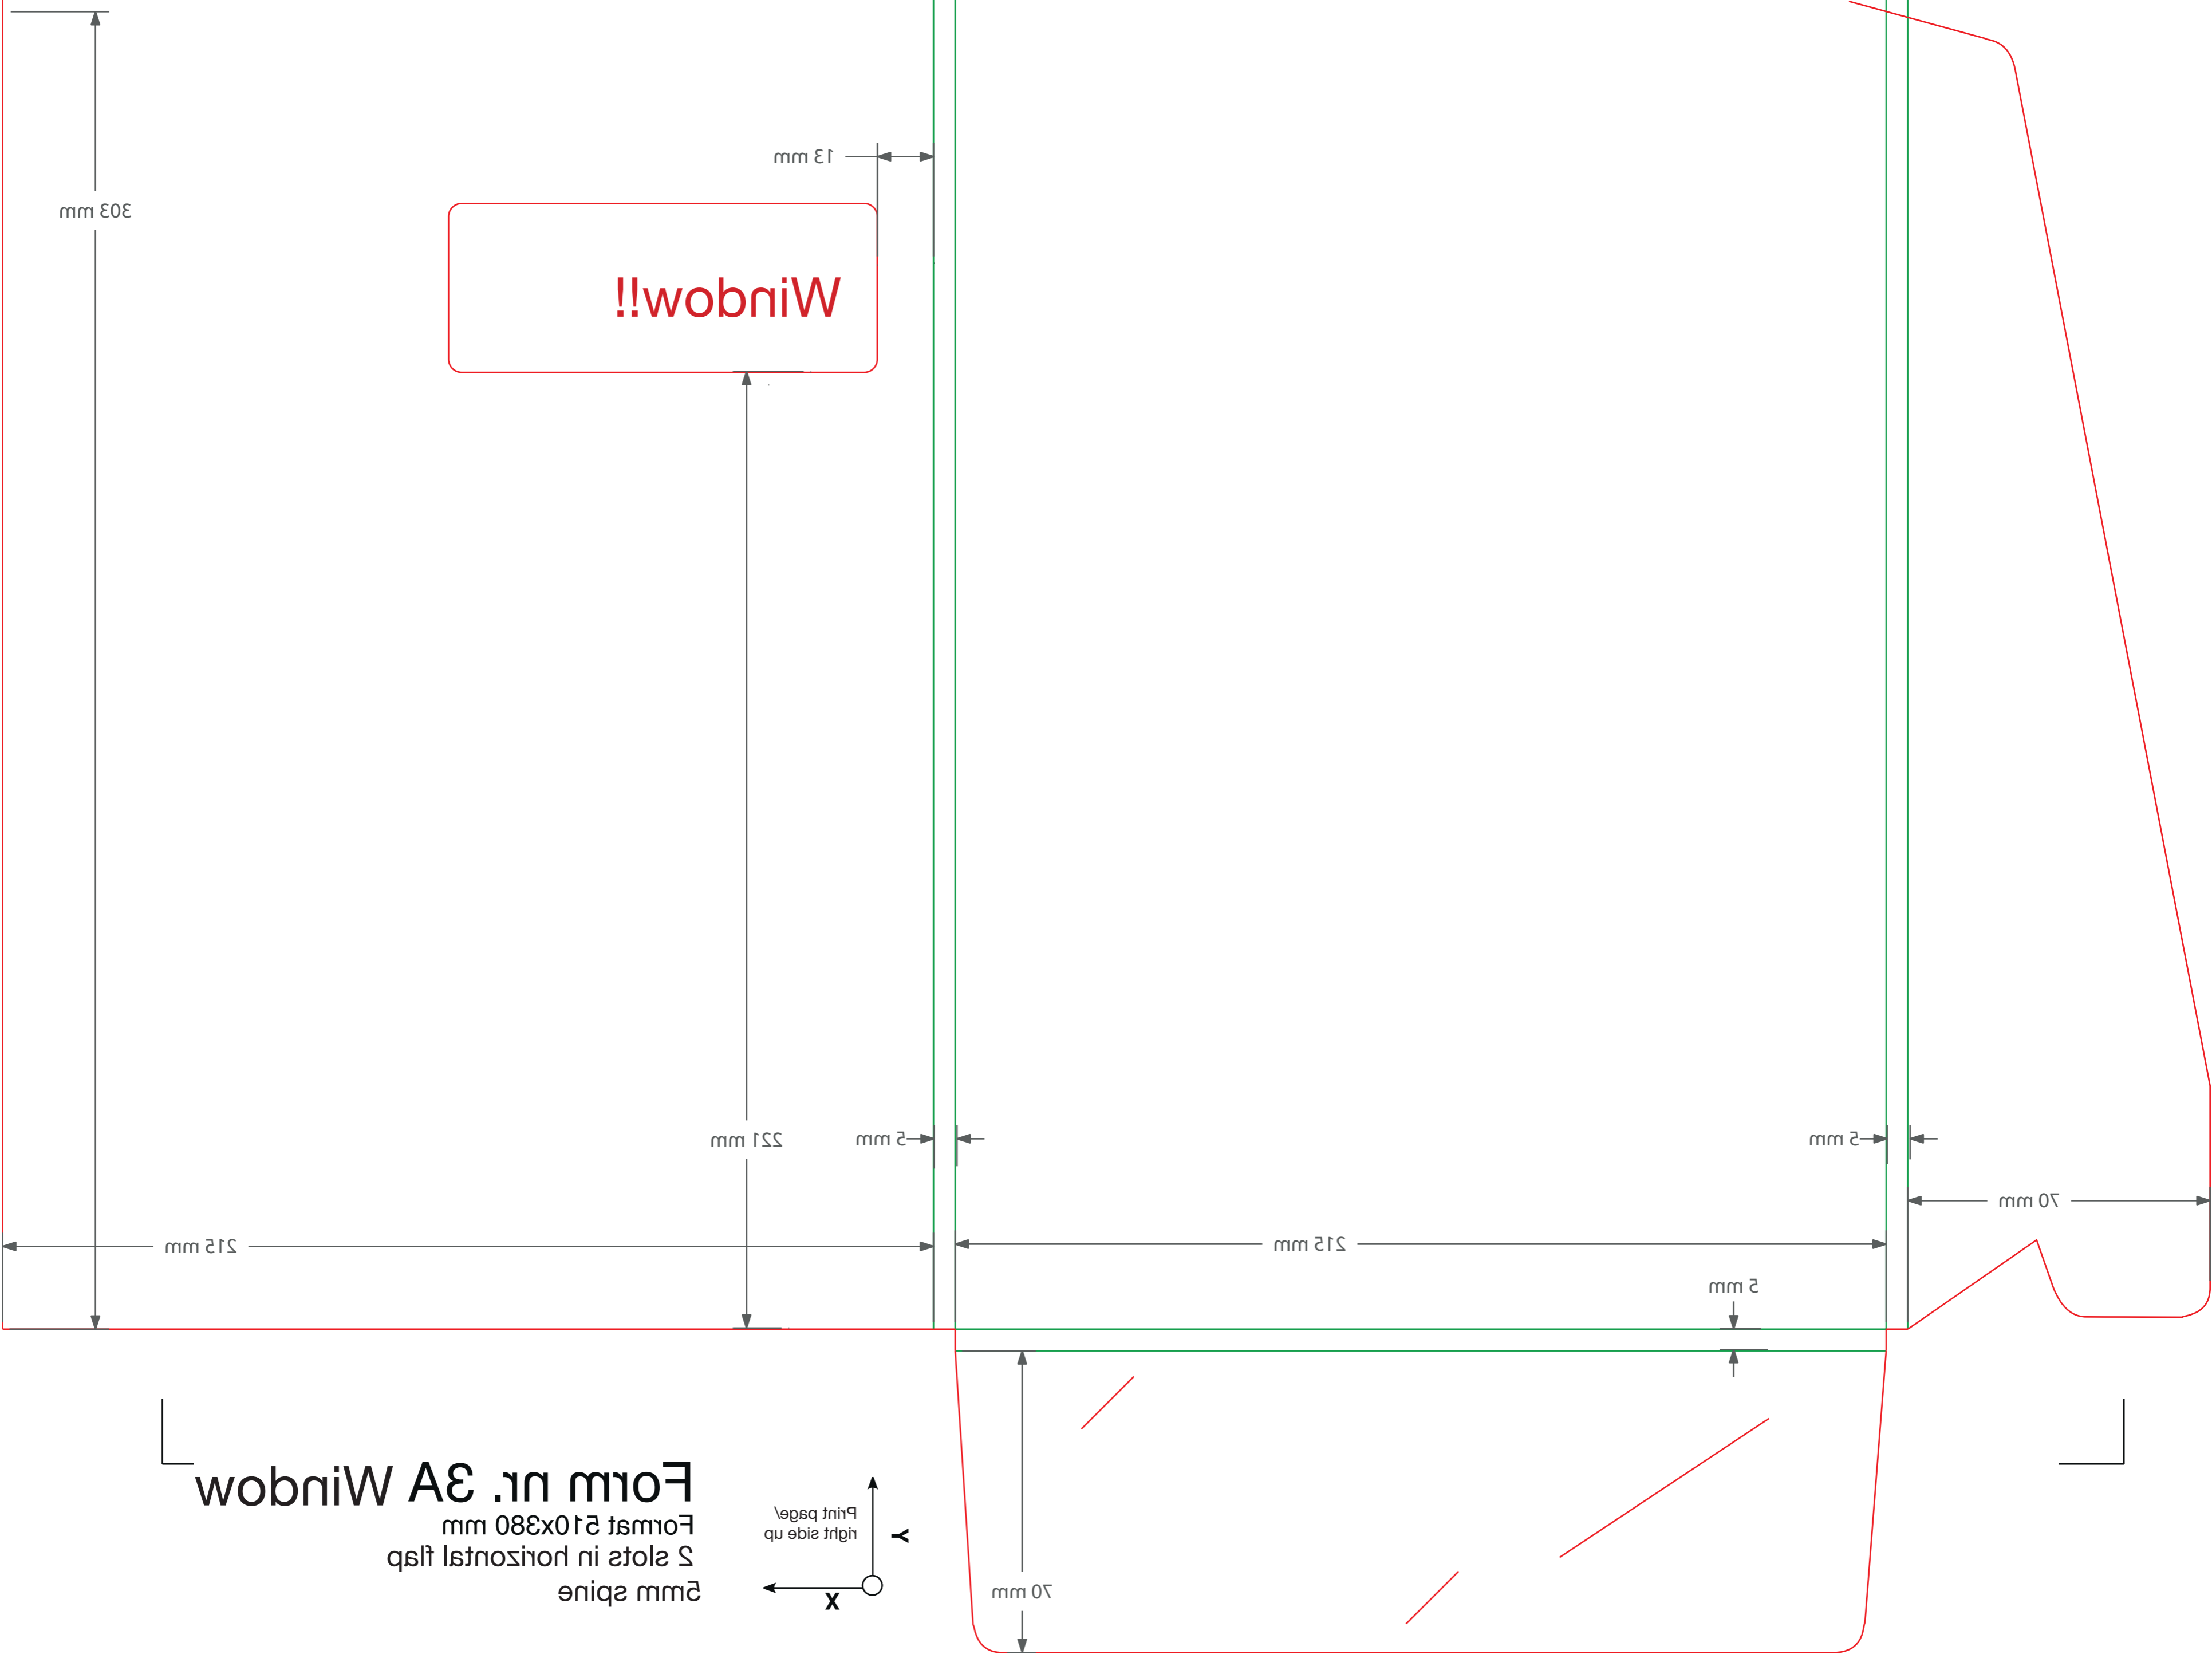

Window!!

Form nr. 3A Window
 Format 510x380 mm
 2 slots in horizontal flap
 5mm spine

303 mm

13 mm

!!wobniW

221 mm

2 mm

2 mm

212 mm

212 mm

2 mm

20 mm

Form nr. 3A Window
 Format 510x380 mm
 2 slots in horizontal flsp
 5mm spine

70 mm